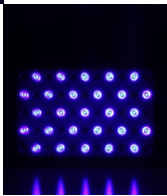

AQUARIUS LED Aquariumstrahler

165W - LED Aquariumstrahler - LED Aquariumbeleuchtung - High-Power-LEDs - optimiertes Lichtspektrum - homogene Lichtverteilung

Bewertung: Noch nicht bewertet

Preis

[Ask a question about this product](#)

Beschreibung

Aquarius ist die Spezialbeleuchtung für Aquarien. Der LED Aquariumstrahler bietet das ideale Lichtspektrum für Meer- und Süßwasseraquarien. Die ausgewogene Mischung aus High-Power-LEDs in natürlichen Farben sorgt für homogenes, brillantes und sehr helles Licht, die perfekte Aquariumbeleuchtung.

Achtung: nicht für den Einsatz im Wasser geeignet!

Werte für Aquarius	Format 1	Format 2
Leistung Leuchte	108W	
Stromspannung	100-240 AC, 50~60 Hz	
Leistung LEDs	165W	
Anzahl LEDs	55x 3W	
Abstrahlwinkel	60°	
Mittlere Lebensdauer	50.000 Std.	
Kühlung	3 Lüfter	
LED Color Vollspektrum	Gruppe 1: 27x Blau Gruppe 2: 6x Warmweiß, 14x Weiß, 4x Blau, 2x Rot, 2x Grün	
PPFD	226umol/m ² .s(0,5m)	
Betriebsumgebungstemperatur	-20°C ~ +40°C / 45%RH ~ 90%RH	
Gehäuse	Aluminium	
Gehäusefarbe	schwarz	
Abmessung	310 (L) x 210 (B) x 86 (H) mm	400 (L) x 210 (B) x 72 (H) mm
Gewicht	3,2 kg	3,5 kg
Ausstattung	einstellbare Helligkeit	