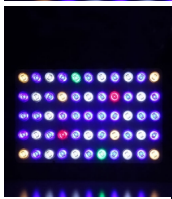

AQUARIUS LED Aquariumstrahler

165W - LED Aquariumstrahler - LED Aquariumbeleuchtung - High-Power-LEDs - optimiertes Lichtspektrum - homogene Lichtverteilung

Bewertung: Noch nicht bewertet

Preis

[Ask a question about this product](#)

Beschreibung

Aquarius ist die Spezialbeleuchtung für Aquarien. Der LED Aquariumstrahler bietet das ideale Lichtspektrum für Meer- und Süßwasseraquarien. Die ausgewogene Mischung aus High-Power-LEDs in natürlichen Farben sorgt für homogenes, brillantes und sehr helles Licht, die perfekte Aquariumbeleuchtung.

Achtung: nicht für den Einsatz im Wasser geeignet!

Werte für Aquarius	Format 1	Format 2
Leistung Leuchte	108W	
Stromspannung	100-240 AC, 50~60 Hz	
Leistung LEDs	165W	
Anzahl LEDs	55x 3W	
Abstrahlwinkel	60°	
Mittlere Lebensdauer	50.000 Std.	
Kühlung	3 Lüfter	
LED Color Vollspektrum	Gruppe 1: 27x Blau Gruppe 2: 6x Warmweiß, 14x Weiß, 4x Blau, 2x Rot, 2x Grün	
PPFD	226umol/m ² .s(0,5m)	
Betriebsumgebungstemperatur	-20°C ~ +40°C / 45%RH ~ 90%RH	
Gehäuse	Aluminium	
Gehäusefarbe	schwarz	
Abmessung	310 (L) x 210 (B) x 86 (H) mm	400 (L) x 210 (B) x 72 (H) mm
Gewicht	3,2 kg	3,5 kg
Ausstattung	einstellbare Helligkeit	